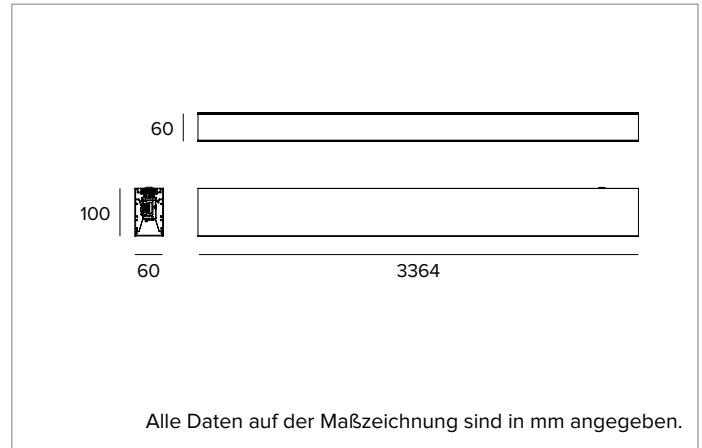

1T5756EL | LOGICO System - Decken/Pendelleuchte - Lichtbandmodul

Lineare LED-Leuchte für Deckenanbau- oder Pendelmontage

		4000K	H(m)	D(m)	Emax(lx)
		Ra80		72°	
		Fixture Power	54W	1	1.45 3548
		Source Flux	8040lm	2	2.90 887
		Fixture Flux	5205lm	3	4.35 394
		Efficacy	96lm/W	4	5.80 222
TS1464	Imax=441cd/klm	Imax	3548cd	5	7.26 142